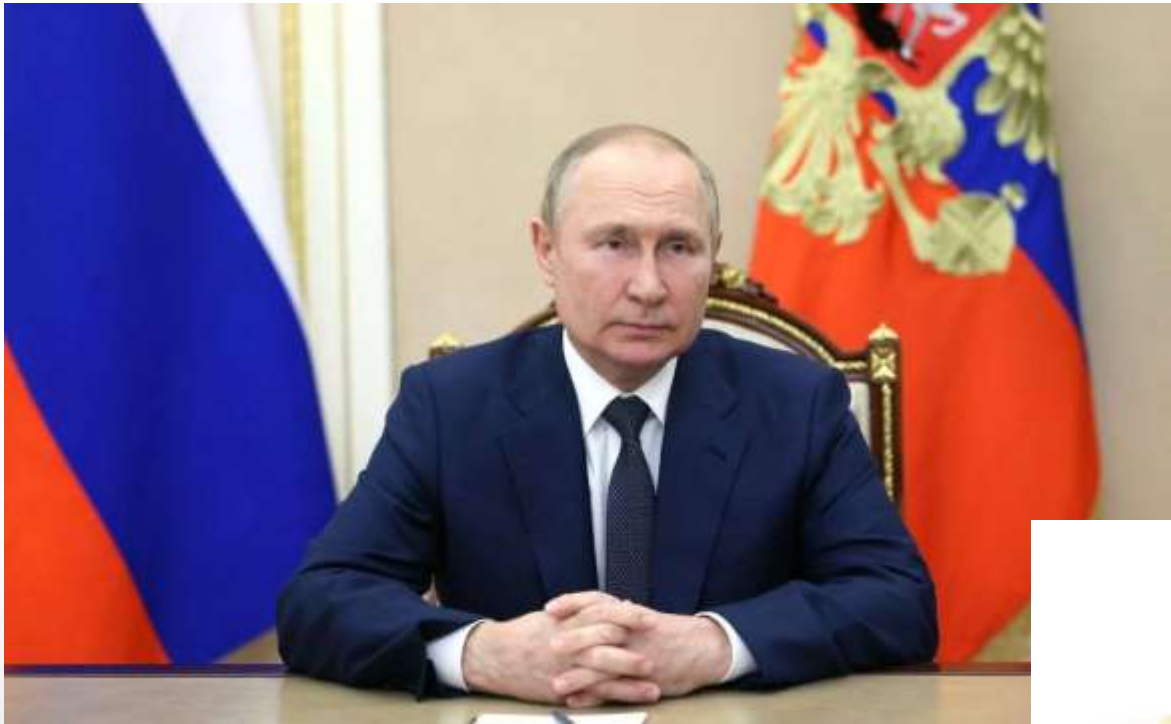

Флаг России

История флага

Где можно увидеть?

Что обозначают
цвета?

Из истории Российского флага

Лишь в **1896 году**, накануне коронации **Николая II**, окончательно утверждается национальным бело-сине-красный, Красный цвет означал "державность", синий, вернее, лазоревый - цвет Богоматери, под покровительством которой находилась Россия, и белый - цвет свободы и независимости.

Спустя 24 года, в апреле **1918** года по предложению Якова Свердлова был учрежден красный флаг

В августе 1991 года, когда был снят со здания Верховного Совета красный флаг, заменить его оказалось нечем. И тогда **22 августа 1991 года** над известным зданием на Краснопресненской набережной был поднят бело-сине-красный флаг.

Где можно увидеть флаг России

Россия – это сильные полководцы и богатыри.

Глава государства
президент
ПУТИН ВЛАДИМИР ВЛАДИМИРОВИЧ

Конституция – документ Государства

Что обозначают цвета флага

- **Белый цвет – мир, чистота**
- **Синий цвет - это небо, верность**
- **Красный цвет означает отвагу, мужество и героизм**

Герб России

Двуглавый орел –
главная фигура герба.
символизирует силу
державы

Корона –
символ законности

Скипетр -
символ власти

Держава –
символ могущества
страны

Воин – победитель
символизирует
защиту государства